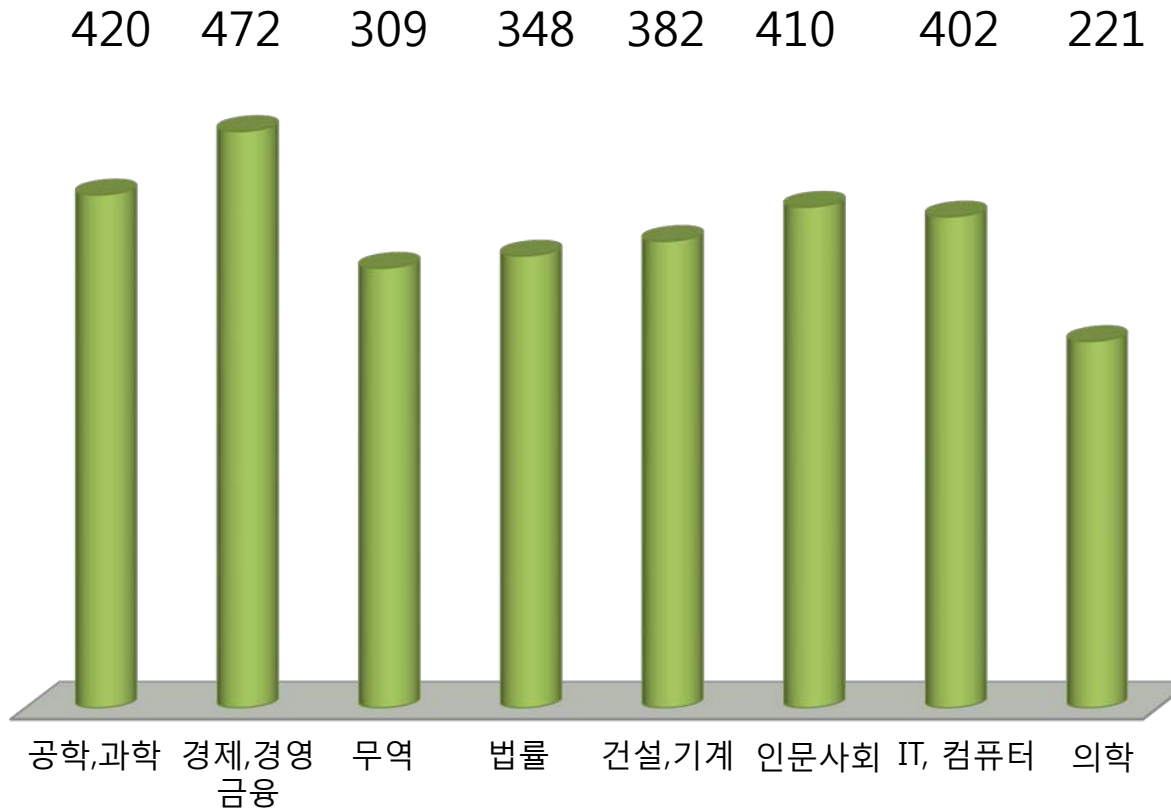

1. 번역사 보유현황

2018. 01. 30. 기준 4,000여명

❖ 분야별 번역사 보유 현황